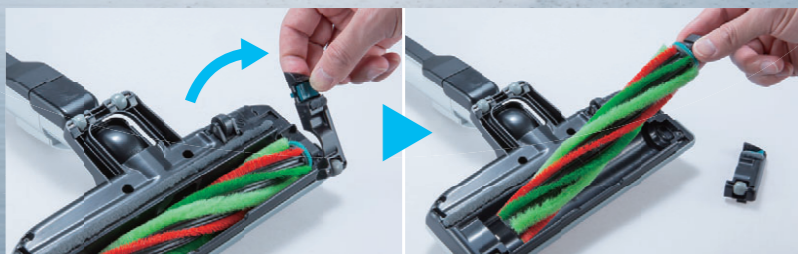

簡単ブラシメンテナンス

ツールレスでブラシを着脱可能 ブラシのお手入れも簡単

オフィスのカーペット清掃に