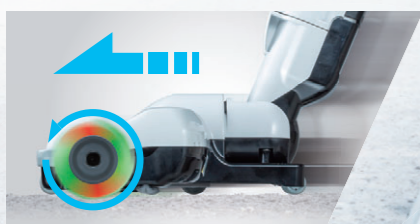

様々なカーペット清掃を効率化

電動回転ブラシ搭載 ブラシの推進力でラクラク清掃

高耐久プロ仕様ノズル

プロの清掃作業に耐えうる高耐久モータを採用
ゴミ取りしやすい3種類の毛材を配置したブラシも高耐久

清掃の負担を軽減

回転するブラシの推進力により軽い力で清掃

床検知スイッチ

床に接地すると回転ブラシが駆動
浮かせると回転ブラシが停止